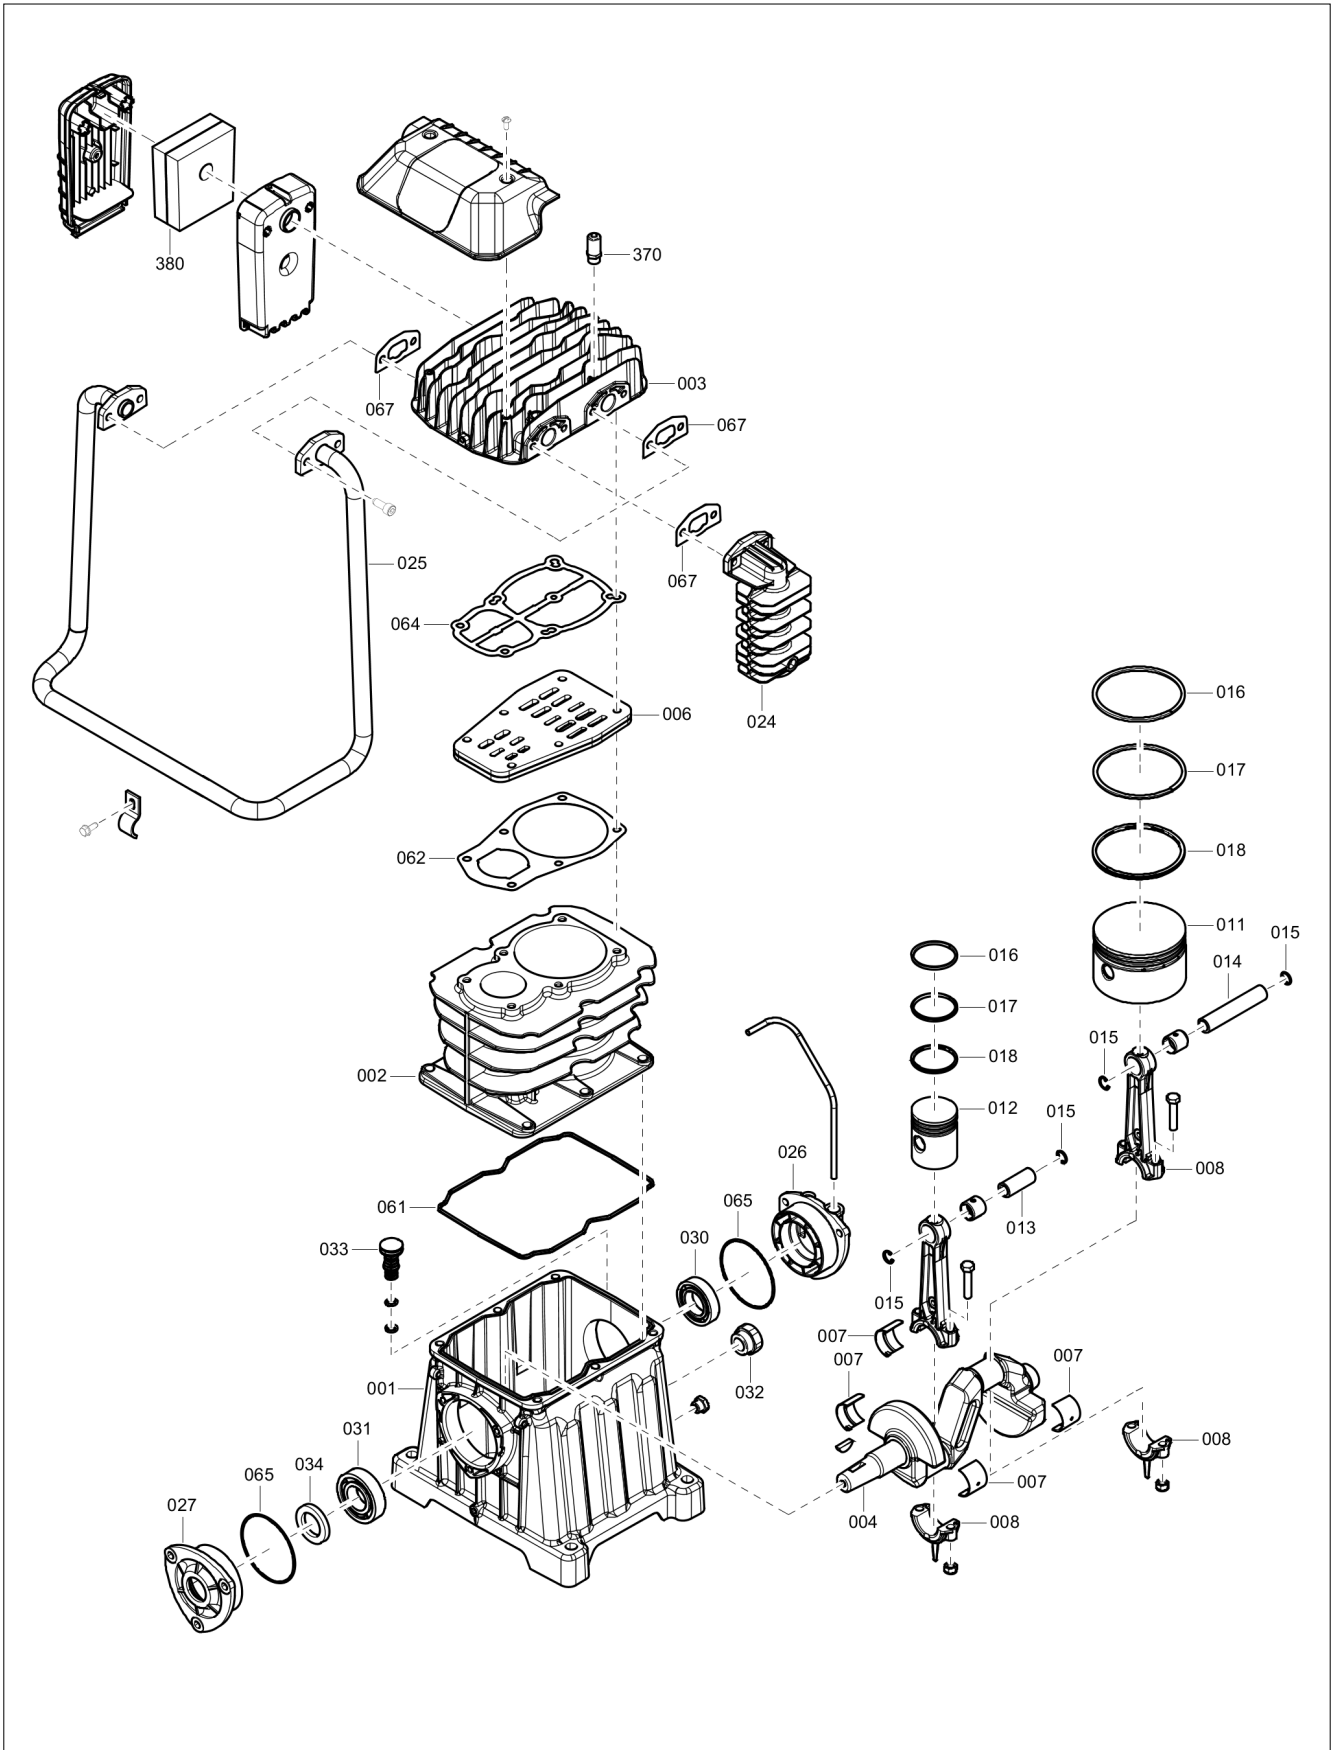

Item	Part No.	Name	Qty	Uom
029	1127200124	Flywheel	1	EA
035	1127010110	Screw	1	EA
036	1127030027	Washer	1	EA
099	1123020114	Pump	1	EA
100	1127090003	Plug -receiver	1	EA
102	1127260008	Wheel	2	EA
103	1127260043	Pivot wheel - front pin	2	EA
104	1125140014	Handle	1	EA
105	1127190033	Non-return valve	1	EA
106	1127130015	Ball valve	1	EA
107	1127130058	Drain tap	1	EA
108	1127100056	Pressure reducer	1	EA
109	1127110006	Gauge	1	EA
110	1127190209	Safety valve	1	EA
113	1127230426	Pipe	1	EA
114	1127330001	Wheel pin	2	EA
125	1127400533	Pulley	1	EA
126	1127370014	Belt	2	EA
127	1127230001	Rilsan tube	AR	EA
131	1127250134	Pressure switch	1	EA
132	1127320737	Cable	1	EA
134	1127320869	Cable	1	EA
135	1127380012	Motor	1	EA
142	1127240032	Beltguard	1	EA
145	1127230111	Delivery pipe	1	EA
180	1124050760	Pressure switch kit	1	EA
469	1125010046	Motor base	1	EA

Pump

Item	Part No.	Name	Qty	Uom
001	1125070027	Crankcase	1	EA
002	1125060072	Cylinder	1	EA
003	1125030062	Head	1	EA
004	1125040115	Crankshaft	1	EA
006	1124230124	Valve plate kit	1	EA
007	1127060218	Conrod bush	2	EA
008	1124190008	Conrod	2	EA
011	1127220014	Piston LP (D105)	1	EA
012	1127220012	Piston HP (D52)	1	EA
013	1127050013	HP Gudgeon pin	1	EA
014	1127050015	LP Gudgeon pin	1	EA
015	1127040014	Snap ring	4	EA
016	1127140026	Piston ring AC (D52)	1	EA
016	1127140029	Piston ring AC (D105)	1	EA
017	1127140027	Piston ring ROS (D52)	1	EA
017	1127140030	Piston ring ROS (D105)	1	EA
018	1127140028	Piston ring ROF (D52)	1	EA
018	1127140031	Piston ring ROF (D105)	1	EA
024	1125130001	Aftercooler	1	EA
025	1127230270	Intercooler	1	EA
026	1125080209	Non drive end bearing housing	1	EA
027	1125080205	Drive end bearing housing	1	EA
030	1127060016	Bearing	1	EA
031	1127060015	Bearing	1	EA
032	1129700408	Oil sight glass	1	EA
033	1127090112	Oil Dipstick Set	1	EA
034	1127070113	Cover gasket	1	EA
061	1127070941	Cylinder head gasket	1	EA
062	1127070959	Cylinder-plate gasket	1	EA